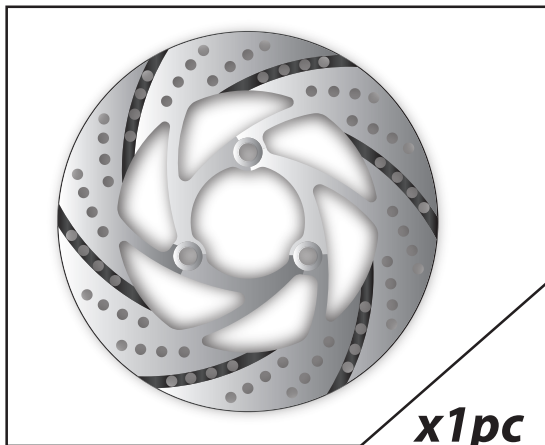

- 感謝您購買 **NCY** 產品，在此向您致上萬分謝意。使用之前，請您務必詳讀並參照安裝說明，並且正確組裝。
- Before installing, please read Installing Manual well.

■ ■ **1-1 配件 Accessories**

**1** 固定碟 220mm BRAKE DISK 220MM/ BLACK

- 全新盤面設計，4mm厚度符合國際標準，搭配精密加工研磨平面，造就出準確煞車性能。
- Brand-new disk design.  
Precise grinding face to make brake accurately.  
Outer thickness 4mm. (for international security standard)