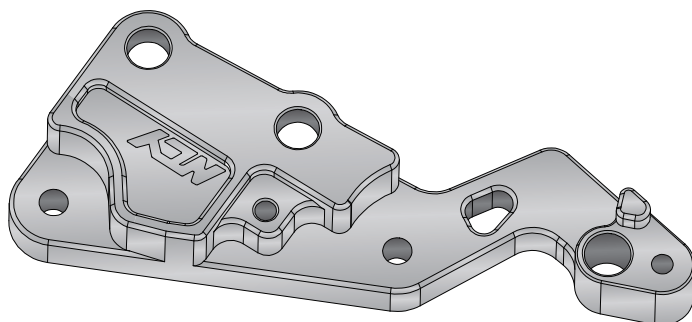

FORZA 350

改對4卡鉗座 300mm

INSTALLING MANUAL FOR B4 CALIPER ADAPTOR 300MM FOR FORZA 350 ABS

■ ■ 安裝說明書

- 感謝您購買 **NCY** 產品，在此向您至上萬分謝意。使用之前，請您務必詳讀並參照安裝說明，並且正確組裝。
- Before installing, please read Installing Manual well.

■ ■ 1-1 配件 Accessories

B4 CALIPER ADAPTOR 300MM

x1pc

■ ■ 2-1 安裝說明 示意圖 Installing Manual