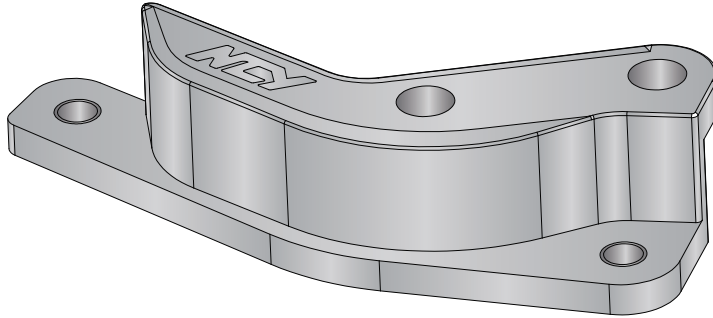

- 感謝您購買 **NCY** 產品，在此向您致上萬分謝意。使用之前，請您務必詳讀並參照安裝說明，並且正確組裝。
- Before installing, please read Installing Manual well.

■ ■ 1-1 配件 **Accessories**

改對四卡鉗座 / B4 CALIPER ADAPTOR 245MM

x1pc

■ ■ 1-2 安裝說明-示意圖 **Installing Manual**