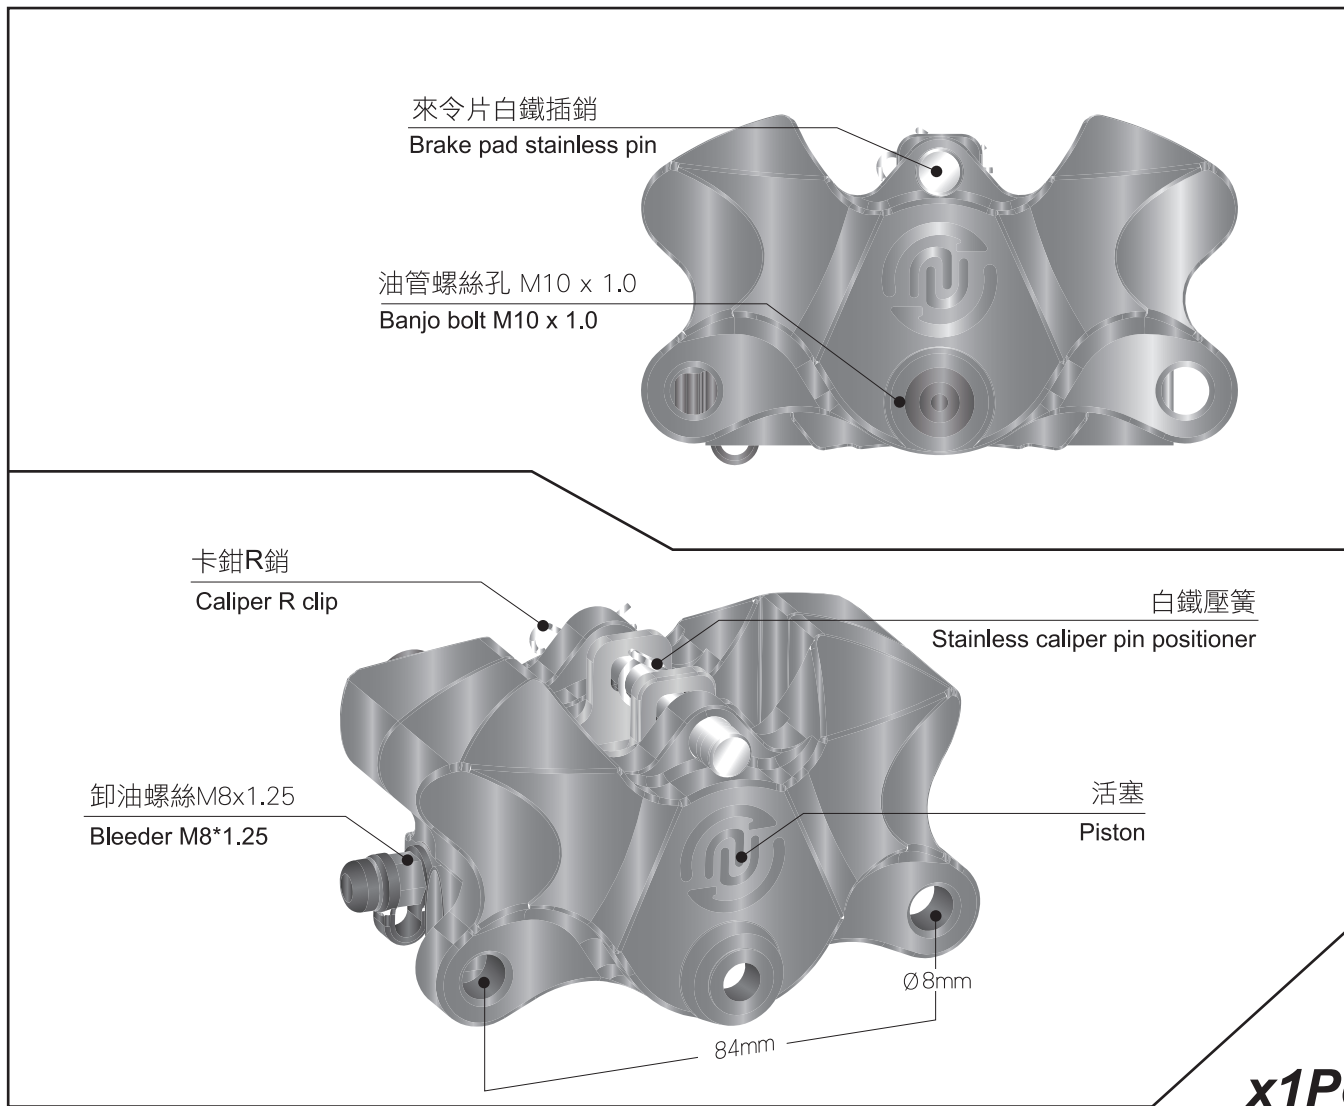

- 感謝您購買 **NCY** 產品，在此向您致上萬分謝意。使用之前，請您務必詳讀並參照安裝說明，並且正確組裝。
- Before installing, please read Installing Manual well.

1-1 產品示意圖/

螃蟹對二卡鉗 / CNC 2 POT CRAB CALIPER

2-1 可通用NCY來令片 / 2-1 AVAILABLE BRAKE PAD

建議更多選擇NCY來令片產品
More choices for NCY brake pad

山海陶瓷版來令片/ 螃蟹對2
Ceramic Brake Pad/ Advanced

悠活複合材來令片/ 螃蟹對2
Composite Brake Pad/ Basic

菁英高階複合材來令片/ 螃蟹對2
Advanced Composite Brake Pad
For 2 Pistons Crab Caliper