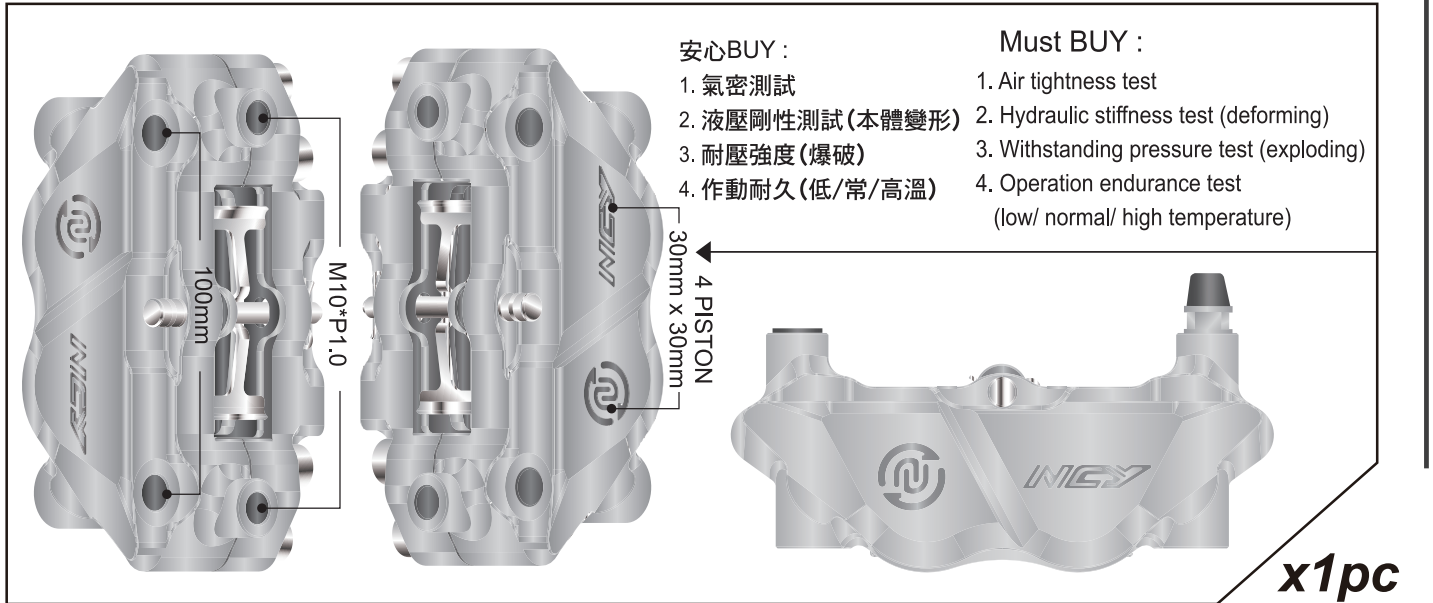

## ■■ 1-1 配件 Accessories

### 輻射對四卡鉗/ N-24 RADIAL 4 POT CALIPER