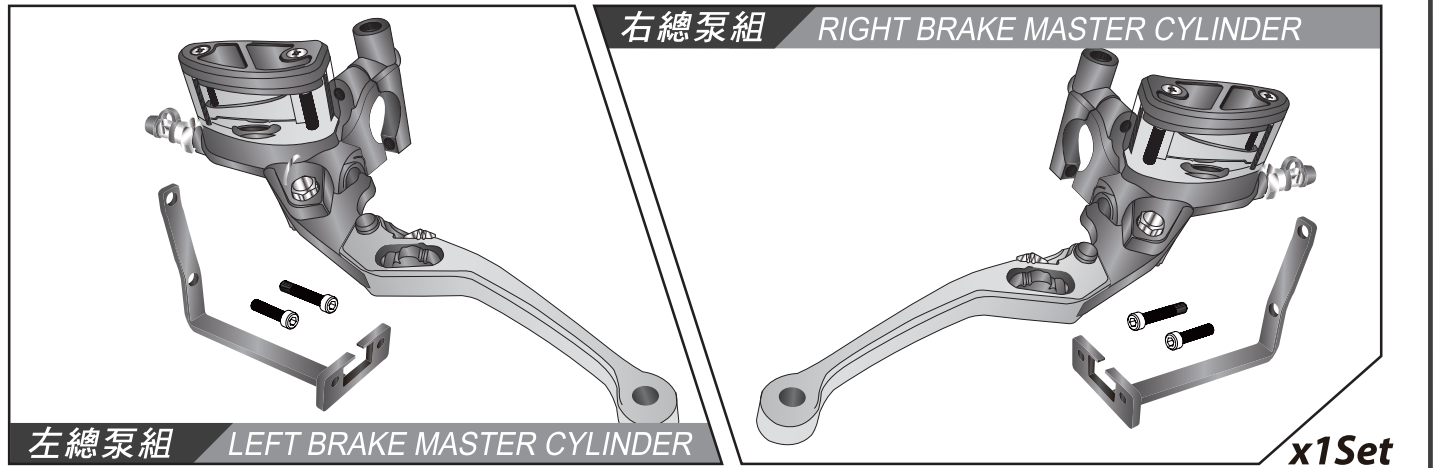

- 感謝您購買 **NCY** 產品，在此向您至萬分謝意。使用之前，請您務必詳讀並參照安裝說明，並且正確組裝。
- Before installing, please read Installing Manual well.

■ ■ 1-1 配件 Accessories

可調式煞車總泵組 / ADJUSTABLE BRAKE MASTER CYLINDER

■ ■ 2-1 安裝說明 INSTALLING MANUAL

左右安裝方式相同 / Same installing way to left and right