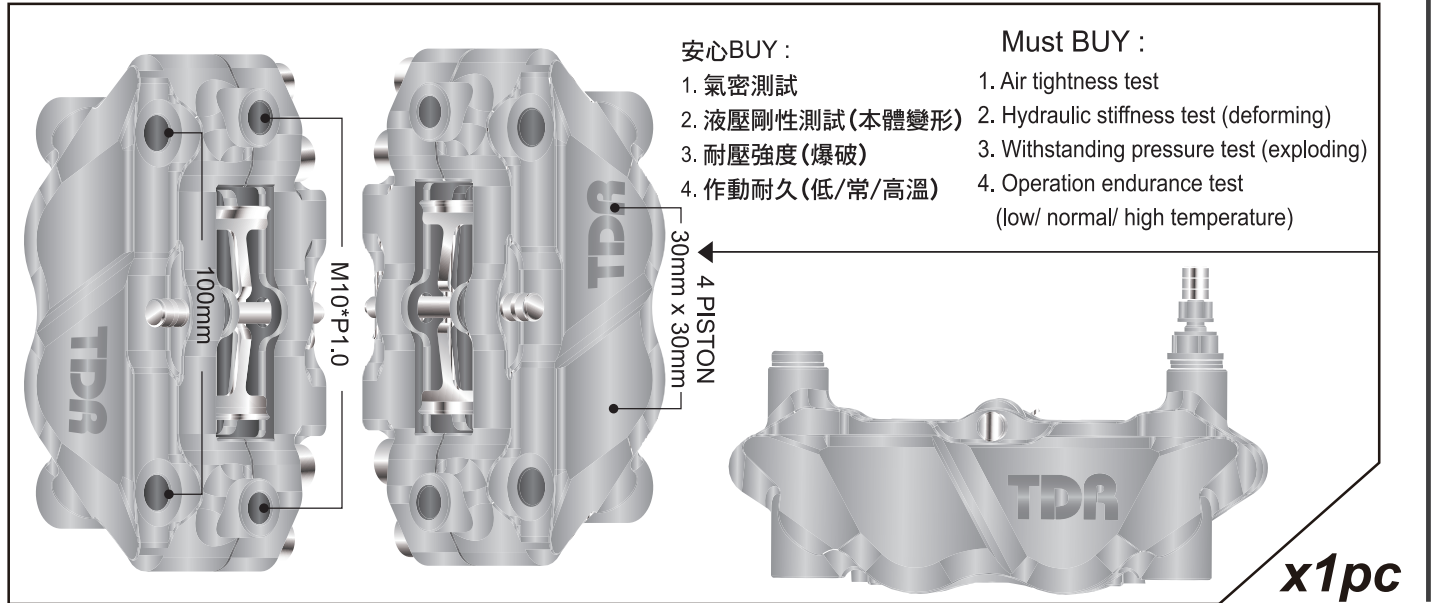

TDR

輻射對四卡鉗

INSTALLING MANUAL FOR RADIAL 4 POT CALIPER ■■ 安裝說明書

- 感謝您購買 **NCY** 產品，在此向您致上萬分謝意。使用之前，請您務必詳讀並參照安裝說明，並且正確組裝。
- Before installing, please read Installing Manual well.

■■ 1-1 配件 Accessories

輻射對四卡鉗/ RADIAL 4 POT CALIPER

■■ 1-2 安裝說明-示意圖 Installing Manual