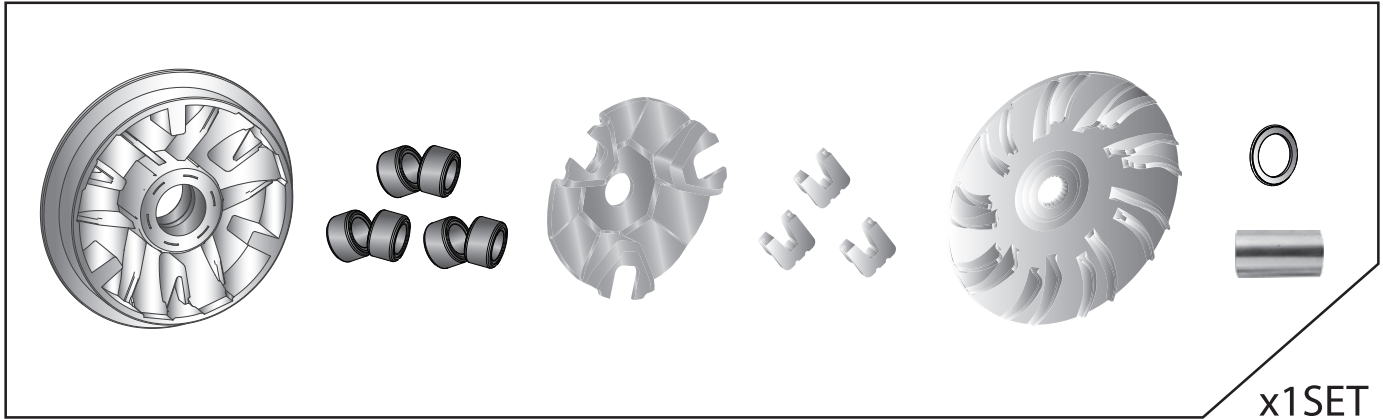

- 感謝您購買 **NCY** 產品，在此向您致上萬分謝意。使用之前，請您務必詳讀並參照安裝說明，並且正確組裝。
- Before installing, please read Installing Manual well.

■ ■ ■ 1-1 配件-示意圖 *Accessories*

前驅動總成 FRONT PULLEY SET W/ BUSH + WASHER + ROLLER + DRIVE FACE ASSY.