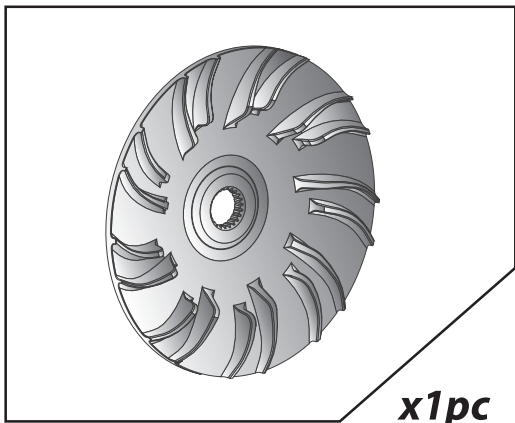

- 感謝您購買 **NCY** 產品，在此向您致上萬分謝意。使用之前，請您務必詳讀並參照安裝說明，並且正確組裝。
- Before installing, please read Installing Manual well.

■ ■ 1-1 配件-示意圖 Accessories

1 OFFLINE 手工型飛盤 OFFLINE DRIVE FACE

- OFFLINE飛盤，手工型輕量化設計，可有效提高轉速，增進馬力。
- W.I. 磨耗指示線，貼心提醒更換時機。
- Light design to increase rotational speed and make engine power well.
- W.I. to remind riders the timing for changing.