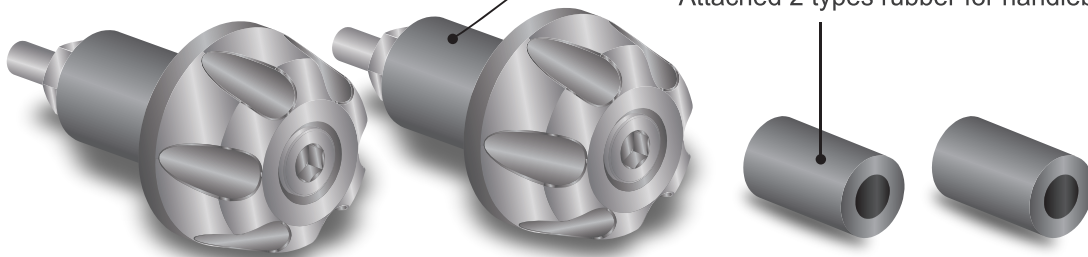

- 感謝您購買 **NCY** 產品，在此向您至上萬分謝意。使用之前，請您務必詳讀並參照安裝說明，並且正確組裝。

■ ■ 1-1 配件 Accessories

平衡端子

BAR END PLUG

兩種尺寸之膨脹塑膠可隨意搭配不同握把洞孔作更換。

Attached 2 types rubber for handlebar using.

x2Pcs

■ ■ 2-1 安裝說明 Installing Manual