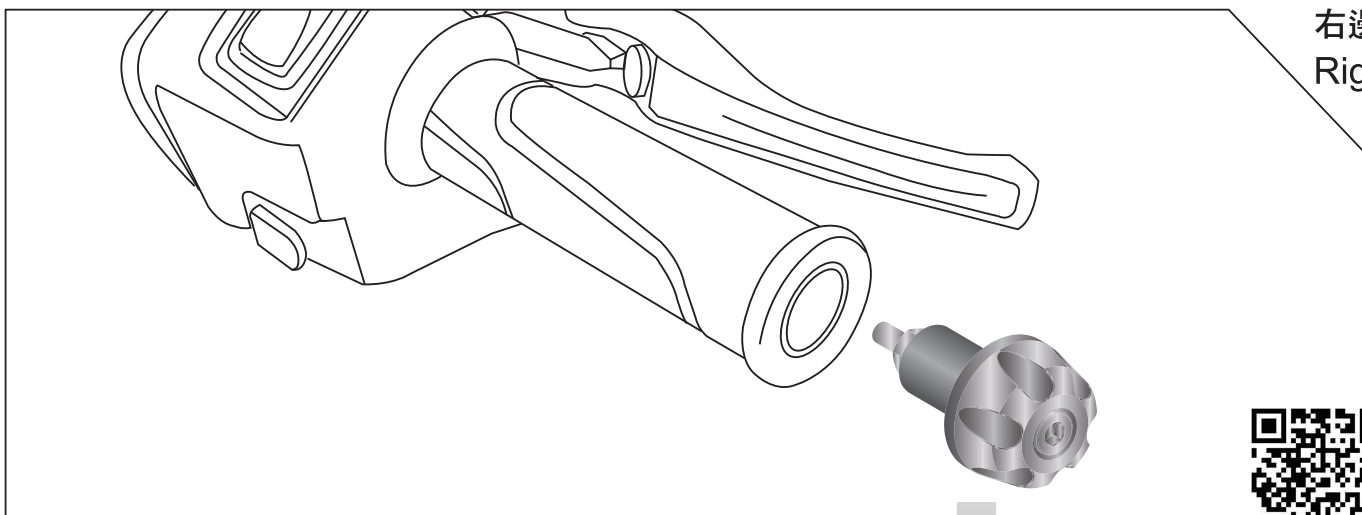

- 感謝您購買 **NCY** 產品，在此向您至上萬分謝意。使用之前，請您務必詳讀並參照安裝說明，並且正確組裝。

■ ■ 1-1 配件 Accessories

平衡端子

BAR END PLUG

兩種尺寸之膨脹塑膠可隨意搭配不同握把洞孔作更換。

Attached 2 types rubber for handlebar using.

x2Pcs

■ ■ 2-1 安裝說明 Installing Manual

左邊
Left

右邊
Right