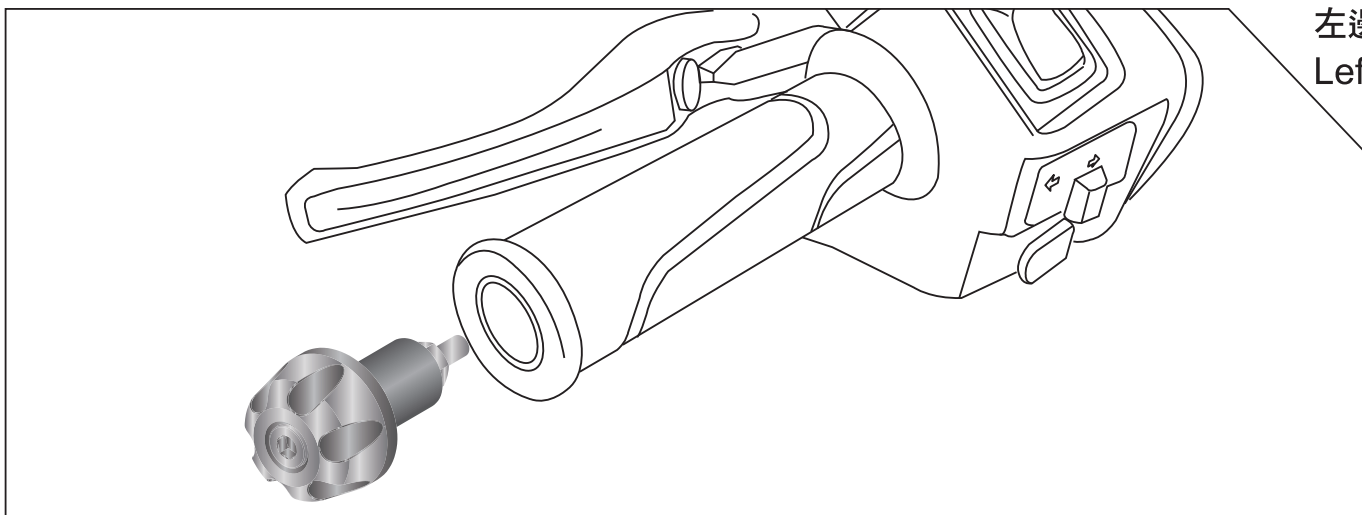

- 感謝您購買 **NCY** 產品，在此向您至上萬分謝意。使用之前，請您務必詳讀並參照安裝說明，並且正確組裝。

■ ■ 1-1 配件 Accessories

平衡端子

BAR END PLUG

兩種尺寸之膨脹塑膠可隨意搭配不同握把洞孔作更換。

Attached 2 types rubber for handlebar using.

x2Pcs

■ ■ 2-1 安裝說明 Installing Manual

左邊
Left

右邊
Right