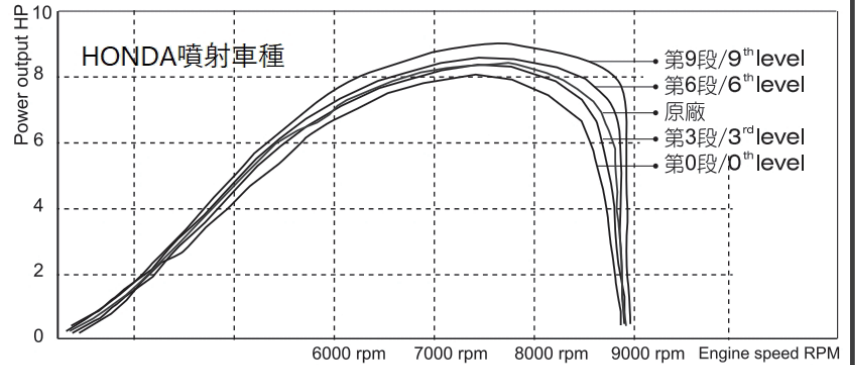

- 感謝您購買 **NCY** 產品，在此向您致上萬分謝意。使用之前，請您務必詳讀並參照安裝說明，並且正確組裝。
- Before installing, please read Installing Manual well.

■ 1-1 配件 Accessories

1 噴射高壓線圈 FUEL INJECTION HIGH TENSION COIL

1. 10段點火能量可調 / Adjustable ignition energy 10 levels.
2. 適用於HONDA噴射車種 / Available for HONDA fuel injection model.
3. 智慧型點火控制 / Intelligent ignition control.
4. 提升馬力 / Increase horse power.