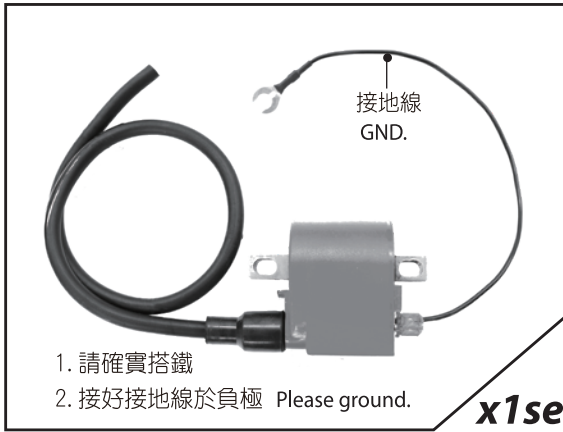

- 感謝您購買 **NCY** 產品，在此向您致上萬分謝意。使用之前，請您務必詳讀並參照安裝說明，並且正確組裝。
- Before installing, please read Installing Manual well.

■ 1-1 配件 Accessories

1 噴射高壓線圈 FUEL INJECTION HIGH TENSION COIL

1. 10段點火能量可調 / Adjustable ignition energy 10 levels.
2. 適用於HONDA噴射車種 / Available for HONDA fuel injection model.
3. 智慧型點火控制 / Intelligent ignition control.
4. 提升馬力 / Increase horse power.