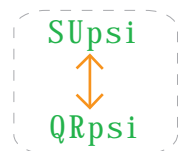

野狼 / 雲豹 氮氣可調避震器 / 特四版

WOLF/HD ADJUSTABLE NITROGEN SHOCK ABSORBER ADJUSTABLE FOUR PARTS

側壓旋鈕

四段微調
特殊單向迴路設計
改變下行速度

**CHANGE STROKE
COMPRESS SPEED
4 GRADES SPECIAL
SINGLE DIRECTION
DESIGN OF OIL
FLOWING**

氣瓶旋鈕

調整氣瓶壓力

**ADJUSTABLE THE PRESSURE OF
NITROGEN**

彈簧可調(大行程)
**ADJUSTABLE SPRING
(BIG STROKE)**

彈簧可調(小行程)

可調整15mm

**ADJUSTABLE SPRING
(SMALL STROKE)
(MAXIMUM 15MM)**

改變上行速度-24段

**CHANGE STROKE
REVERSE SPEED
24 GRADES**