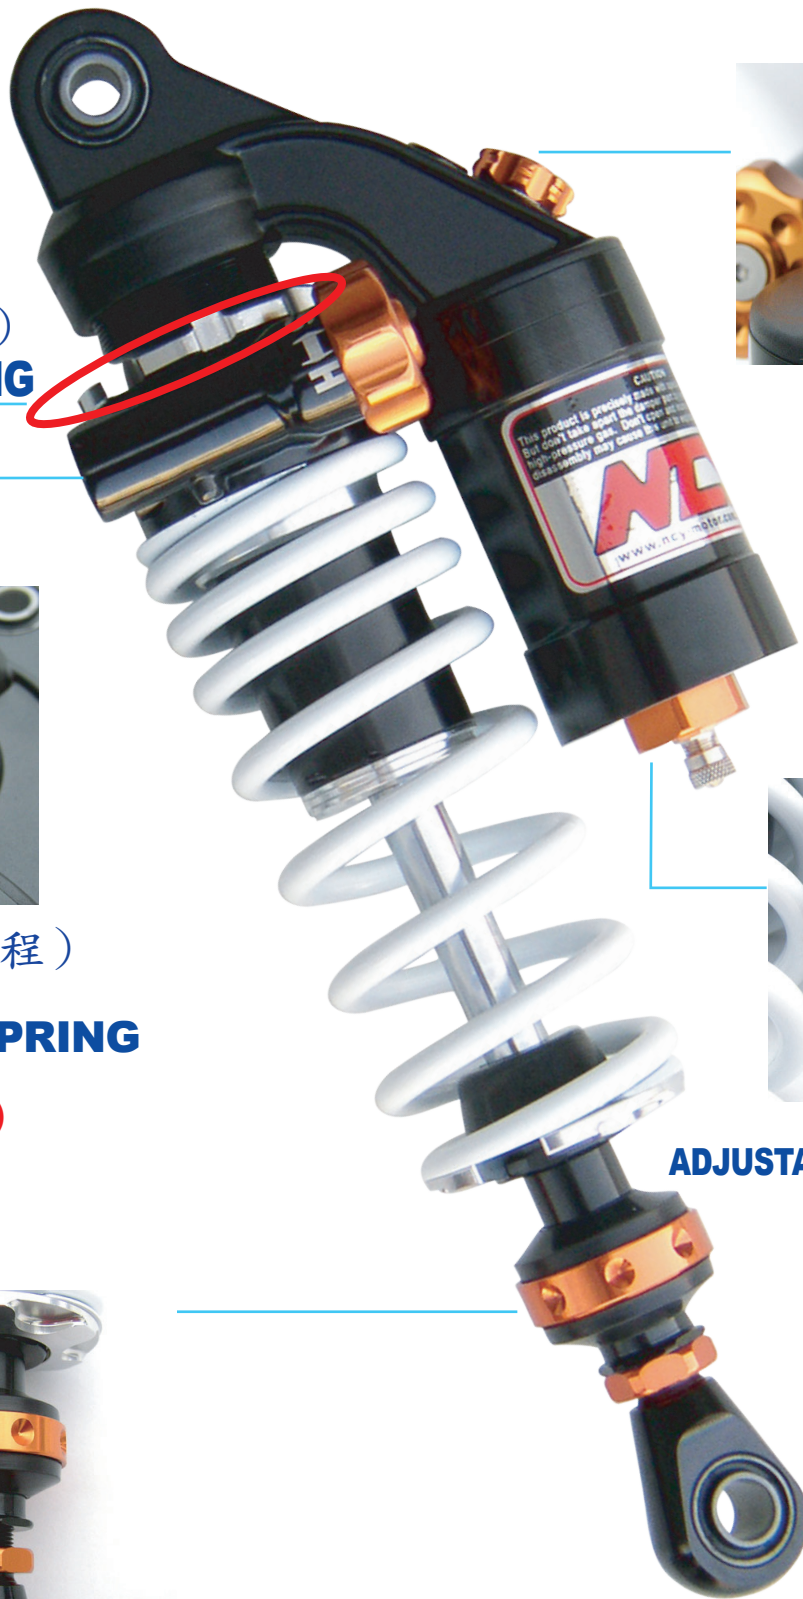

野狼 / 雲豹 氮氣可調避震器 / 特四版

WOLF/HD ADJUSTABLE NITROGEN SHOCK ABSORBER ADJUSTABLE FOUR PARTS

側壓旋鈕

四段微調
特殊單向迴路設計
改變下行速度

**CHANGE STROKE
COMPRESS SPEED
4 GRADES SPECIAL
SINGLE DIRECTION
DESIGN OF OIL
FLOWING**

氣瓶旋鈕

調整氣瓶壓力

**ADJUSTABLE THE PRESSURE OF
NITROGEN**

彈簧可調(大行程)
**ADJUSTABLE SPRING
(BIG STROKE)**

彈簧可調(小行程)

可調整15mm

**ADJUSTABLE SPRING
(SMALL STROKE)
(MAXIMUM 15MM)**

改變上行速度-24段

**CHANGE STROKE
REVERSE SPEED
24 GRADES**